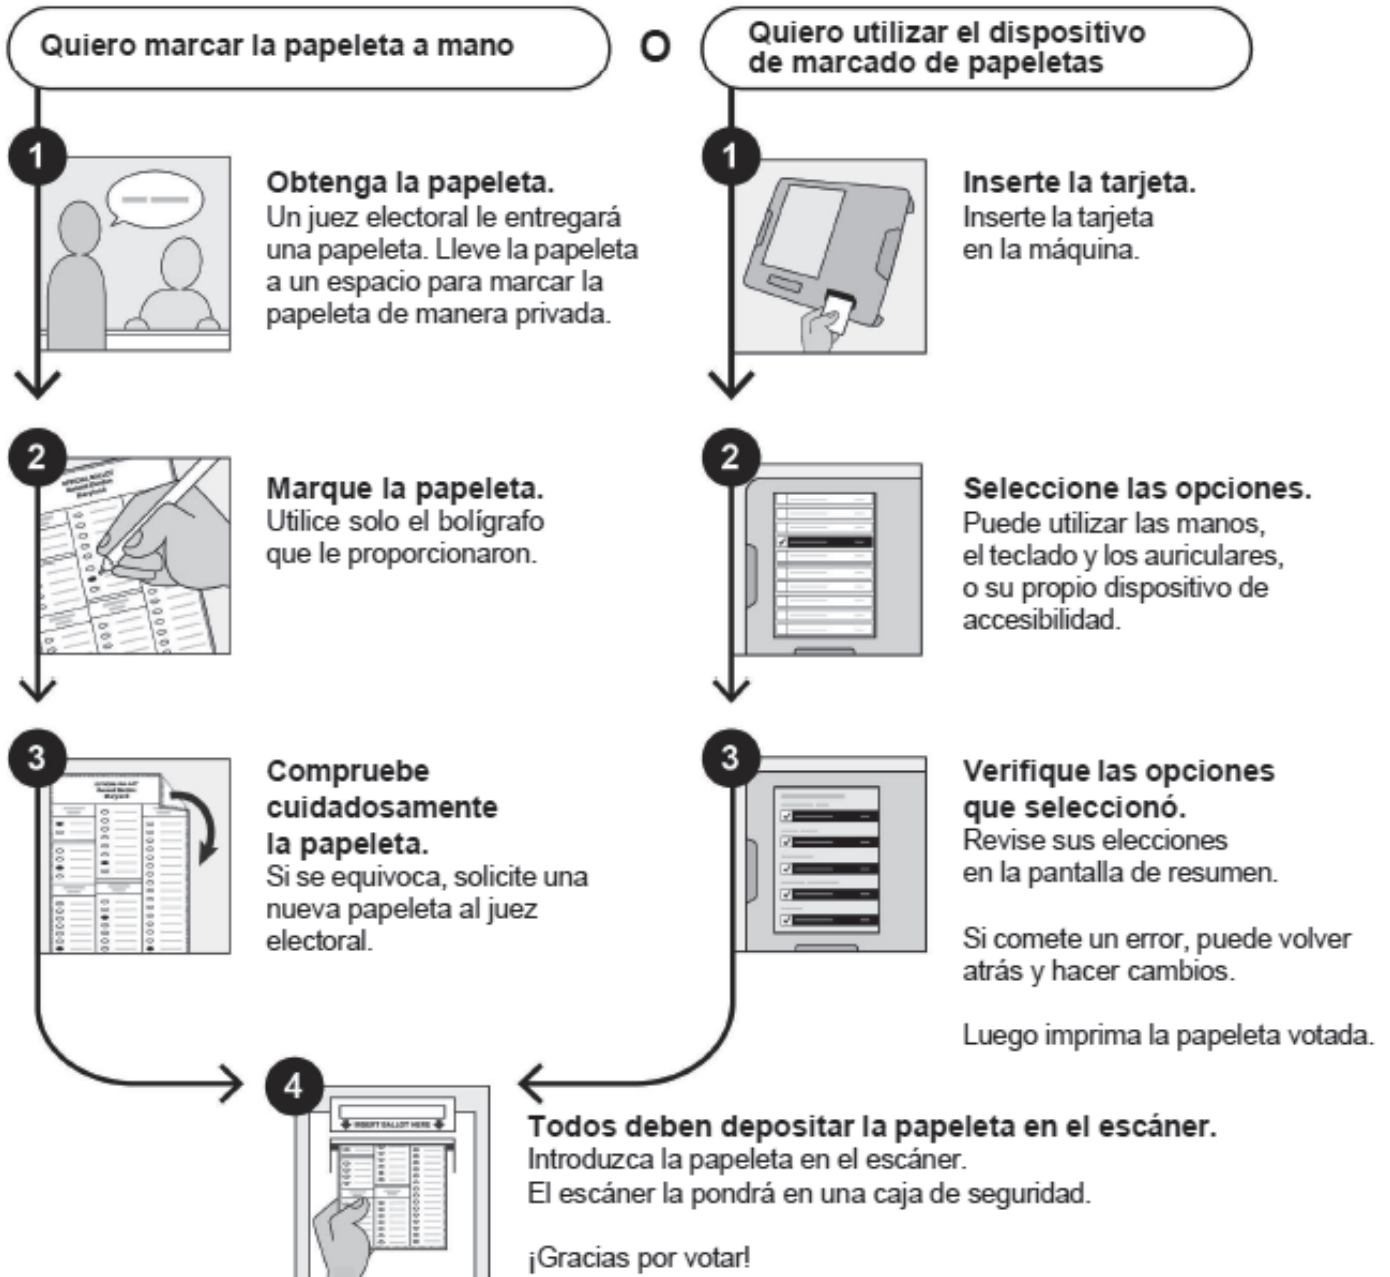

Cómo votar de manera presencial

¿Cómo le gustaría marcar la papeleta?
¿Con el dispositivo de marcado de papeletas o manualmente con un bolígrafo?

Tiene derecho a votar de forma privada e independiente.
Puede obtener más información sobre las opciones de accesibilidad en vote.md.gov/VoteAccess.